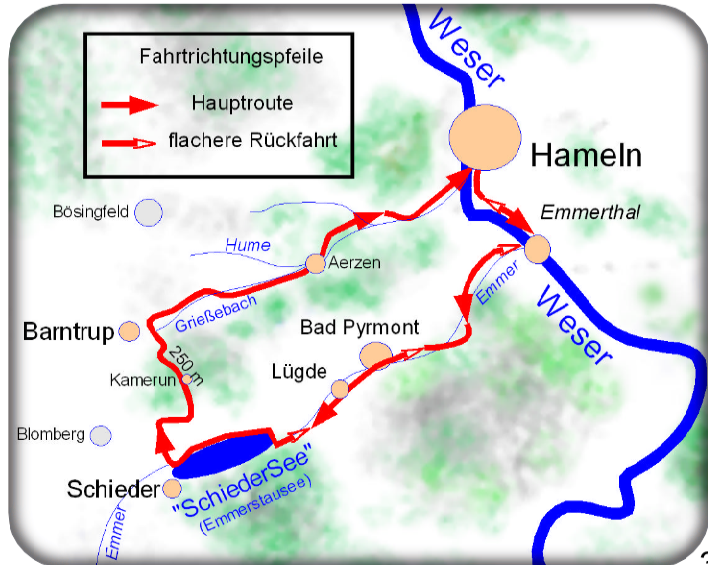

28. bis 30. Mai 2010
Rattenfänger Liegeradtreffen

Freitag, 28. Mai 2010, Rattenfänger Liegeradtreffen

Sa., 29. 5. 2010, Rattenf. Liegeradtreffen, Ausfahrt

Sa., 29. 5. 2010, Raitenf. Liegeradtreffen, Ausfahrt

Weserradweg

Im Tal des Flusses "Emmer"

Sa., 29. 5. 2010, Rattenf. Liegertreffen, Ausfahrt

Sa., 29. 5. 2010, Rattenf. Liegeradtreffen, Ausfahrt

Abwärts in Richtung Hameln

Rückfahrt
Madure Route

Hameln

So., 30. 5. 2010
Rattenfänger Liegeradtreffen
Felgenfest

So., 30. 5. 2010, Rattenfänger Liegeradtreffen, (Felgenfest)